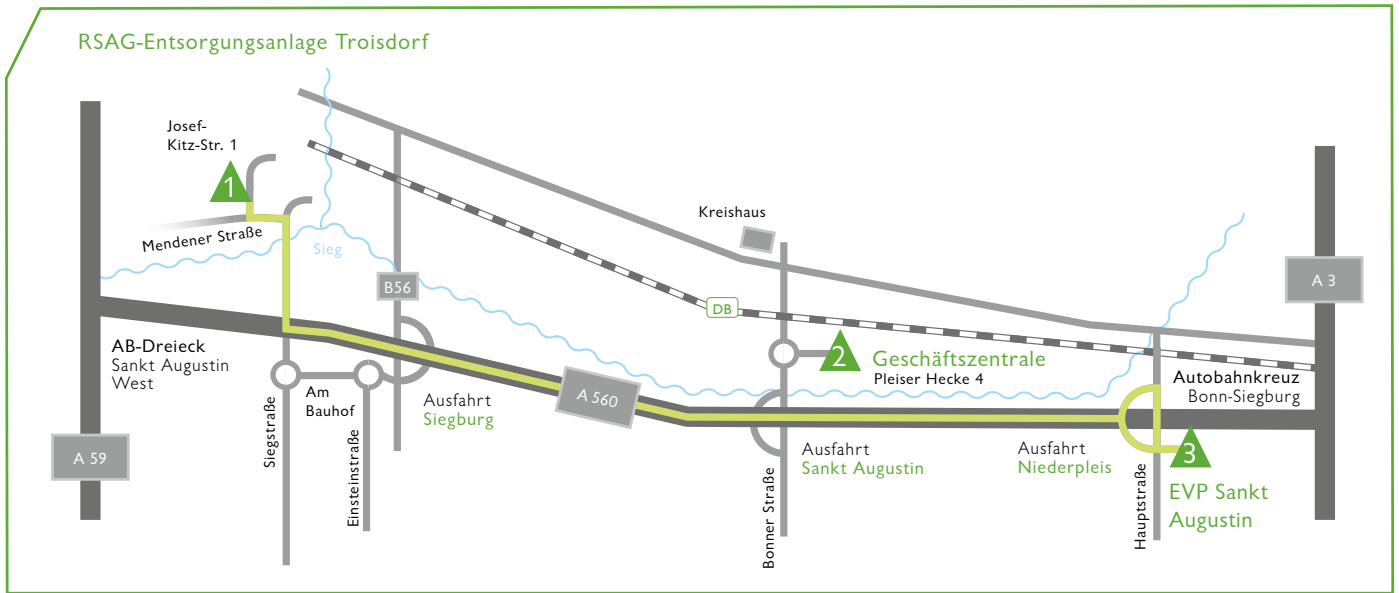

RSAG-STANDORTE KOMPAKT

1

RSAG-Entsorgungsanlage Troisdorf (Friedrich-Wilhelms-Hütte)
 Josef-Kitz-Straße 1
 53840 Troisdorf

A 560 Ausfahrt Siegburg
 Richtung Sankt Augustin-Menden

Im zweiten Kreisverkehr rechts auf die Siegstraße

Richtung Siegburg-Zentrum

Nach 500 m im Kreisverkehr rechts in die Pleiser Hecke

3

RSAG-Entsorgungs- und Verwertungspark (EVP) Sankt Augustin (Niederpleis)
 Hauptstraße 99
 53757 Sankt Augustin

A 560 Ausfahrt Niederpleis

Aus Richtung Hennef:
 Rechts abbiegen auf die Hauptstraße

Nach 50 m an der Ampel links abbiegen

Aus Richtung Siegburg:
 Verlängerung der Ausfahrt führt direkt auf den EVP

4

RSAG-Entsorgungsanlage Swisttal (Miel)
 Lützermiel 1, an der B 56
 53913 Swisttal

Aus Richtung Bonn auf der B 56 Richtung Euskirchen

5

RSAG-Entsorgungsanlage Eitorf
 Im Auel 24
 53783 Eitorf

Folgen Sie in Eitorf der Ausschilderung zum Gewerbegebiet „Im Auel“

Bitte beachten Sie unsere Beschilderungen.