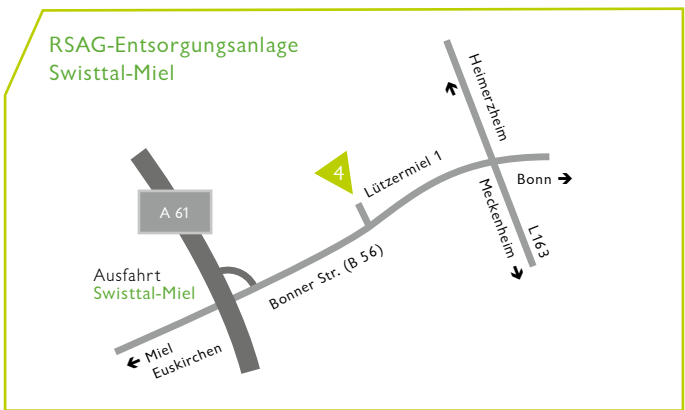

RSAG-STANDORTE KOMPAKT

1

RSAG-Entsorgungsanlage Troisdorf (Friedrich-Wilhelms-Hütte)
 Josef-Kitz-Straße 1
 53840 Troisdorf

A 560 Ausfahrt Siegburg
 Richtung Sankt Augustin-Menden

Im zweiten Kreisverkehr rechts auf die Siegstraße

Richtung Siegburg-Zentrum

Nach 500 m im Kreisverkehr rechts in die Pleiser Hecke

3

RSAG-Entsorgungs- und Verwertungspark (EVP) Sankt Augustin (Niederpleis)
 Hauptstraße 99
 53757 Sankt Augustin

A 560 Ausfahrt Niederpleis

Aus Richtung Hennef:
 Rechts abbiegen auf die Hauptstraße

Nach 50 m an der Ampel links abbiegen

Aus Richtung Siegburg:
 Verlängerung der Ausfahrt führt direkt auf den EVP

4

RSAG-Entsorgungsanlage Swisttal (Miel)
 Lützermiel 1, an der B 56
 53913 Swisttal

Aus Richtung Bonn auf der B 56 Richtung Euskirchen

5

RSAG-Entsorgungsanlage Eitorf
 Im Auel 24
 53783 Eitorf

Folgen Sie in Eitorf der Ausschilderung zum Gewerbegebiet „Im Auel“

Bitte beachten Sie unsere Beschilderungen.